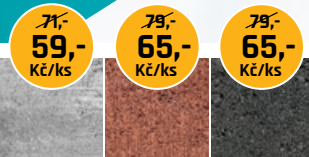

~~599,-~~
539,-
Kč/m²

PICANTO

40 / 40 / 4

Jemně tryskaná struktura povrchu dokonale imituje přírodní kámen. Dlažba je vhodná na pochozí plochy v okolí rodinných domků, bazénů, v zahradách a dalších odpočinkových zónách.

ANTRACIT BÍLÁ ŽLUTÁ

od
~~71,-~~
59,-
Kč/ks

VISO

PRŮBĚŽNÝ

Designová novinka! Geometricky strohé tvary se zvýrazněnou fazetou na tvarovce vytvářejí zajímavý a plastický povrch plotu. Mnohostranné využití bez potřeby těžké mechanizace při stavbě oplocení, nosných zdí, příček, ale i dělicích, opěrných, okrasných či protihlukových stěn.