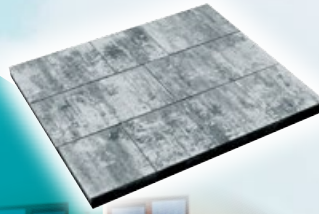

EXCELENT

60 / 30 / 4

Naděsavná tryskaná dlažba nabízí vysokou přidanou hodnotu díky speciální ochranné povrchové úpravě BOSS 5. S velkou oblibou se používá na terasy, chodníky či plochy v okolí bazénů.

BÍLÁ BÉŽOVÁ ČERNÁ

Slaďte odstín dlažby CARCASSONNE a tvarovek MURÁNO, aby vytvořily jeden barevný celek.

od
~~236,-~~
209,-
Kč/ks

MURÁNO

21 / 25 - ZÁKLADNÍ KÁMEN

Tvarovky MURÁNO jsou díky vzhledu přírodního kamene nádherným pohledovým materiálem pro stavbu terasových opěrných zdí a schodů.

~~578,-~~
499,-
Kč/m²

PAVÉ I. 6

Trendy velkoplošná dlažba tří rozměrů vyniká na rozlehlých dlážděných plochách. Díky svému designu, který snoubí eleganci s funkcí, představuje elegantní řešení pro plochy u domu nebo v zahradě a zaujme na první pohled.