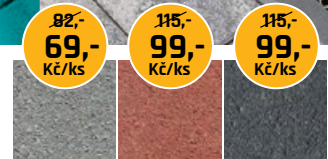

OBRUBNÍK ZÁHONOVÝ

S ROVNOU HRANOU
100 / 5 / 20

Jednoduchá pokládko a snadná údržba.

PŘÍRODNÍ ČERVENÁ ČERNÁ

BOSS 5

~~756,-~~
679,-
Kč/m²

EXCELENT

60 / 30 / 4

Naděsavná tryskaná dlažba nabízí vysokou přidanou hodnotu díky speciální ochranné povrchové úpravě BOSS 5. S velkou oblibou se používá na terasy, chodníky či plochy v okolí bazénů.