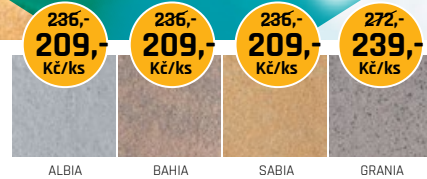

~~817,-~~
545,-
Kč/m²

CARCASSONNE

Je ideální volbou pro vydláždění venkovních prostranství staveb prakticky každého stylu.

Inspirujte se novými barevnými odstíny, v nichž vyniknou různé druhy přírodního kamene.

Slaďte odstín dlažby CARCASSONNE a tvarovek MURÁNO, aby vytvořily jeden barevný celek.

od
~~236,-~~
209,-
Kč/ks

MURÁNO

21 / 25 - ZÁKLADNÍ KÁMEN

Tvarovky MURÁNO jsou díky vzhledu přírodního kamene nádherným pohledovým materiálem pro stavbu terasových opěrných zdí a schodů.